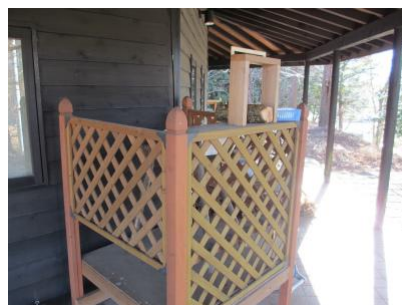

【鹿設置場所】

①芝生広場～ジャブジャブ池付近

芝生広場坂を上った
茂み付近

②キャンプ場～出会いの広場付近

出会いの広場看板横
の石像の裏側

③アトリエ～テニスコート付近

アトリエ出入口向か
って右側の囲いの中

④クラブハウス～ふれあい広場付近

ふれあい広場ステー
ジ左端

⑤パターゴルフ～多目的グラウンド付近

パターゴルフ場内休
憩所の中